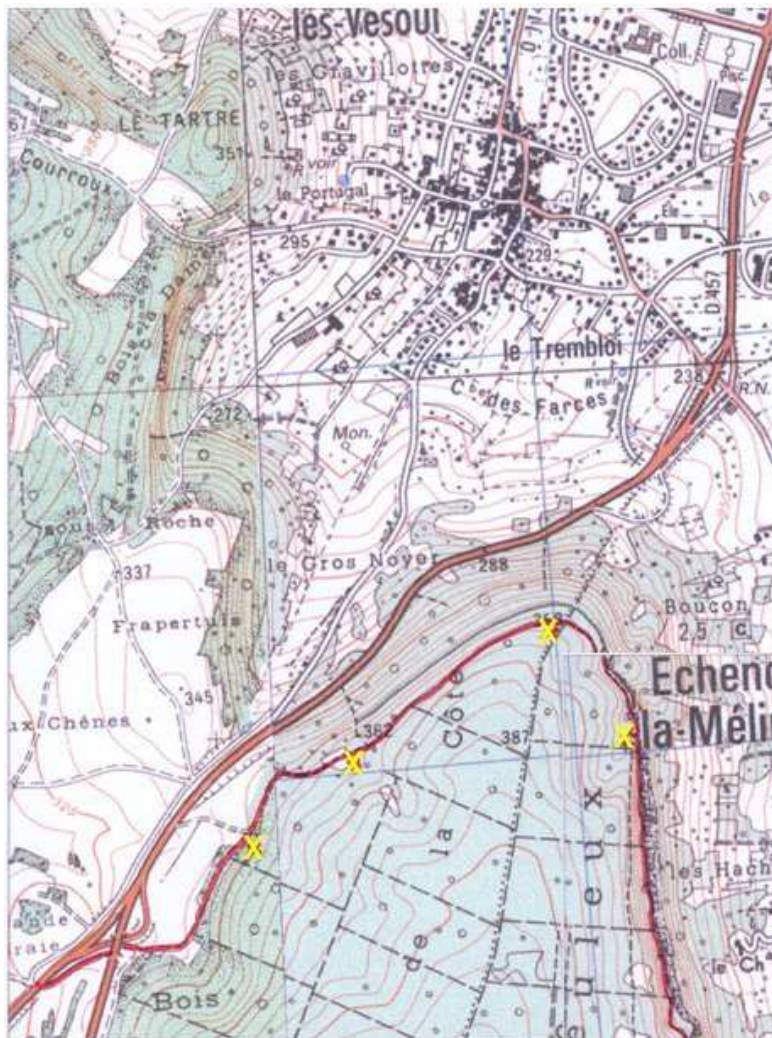

Randonnée USEP du 10 octobre 2006

Carte complète avec les 10 étapes

Départ de l'ARBORETUM de NOIDANS

Arrivée aux 4 SAPINS de NAVENNE

- Balise 1 : biodiversité
- Balise 2 : clairière
- Balise 3 : piège à loups
- Balise 4 : aire d'envol
- Balise 5 : le gros hêtre
- Balise 6 : la grotte de la Baume
- Balise 7 : protéger la forêt
- Balise 8 : la chasse
- Balise 9 : l'alisier torminal
- Balise 10: les 4 sapins