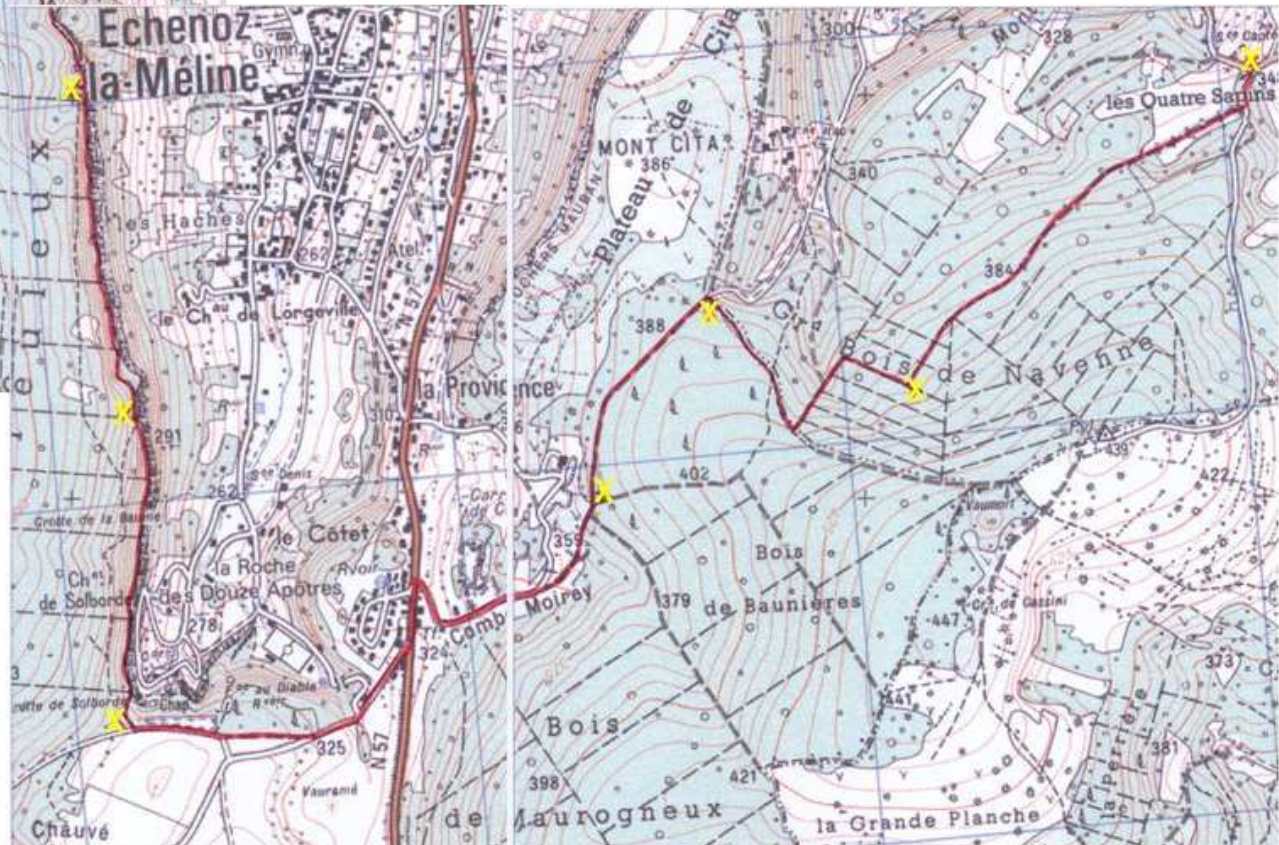

Randonnée USEP du 10 octobre 2006

Carte complète avec les 10 étapes

Départ de l'ARBORETUM de NOIDANS

Arrivée aux 4 SAPINS de NAVENNE

- Balise 1 : biodiversité
- Balise 2 : clairière
- Balise 3 : piège à loups
- Balise 4 : aire d'envol
- Balise 5 : le gros hêtre
- Balise 6 : la grotte de la Baume
- Balise 7 : protéger la forêt
- Balise 8 : la chasse
- Balise 9 : l'alisier torminal
- Balise 10: les 4 sapins